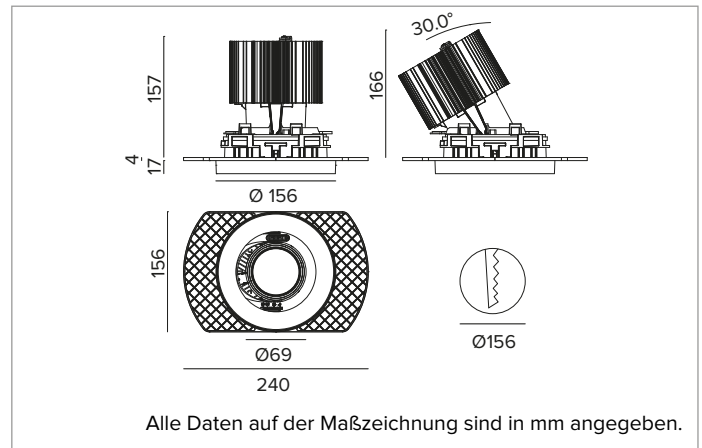

1T8605ELTR | CCTEVO ARCHITECTURAL 160

Ausrichtbarer LED-Einbaustrahler als Trimless-Version

		4000K	H(m)	D(m)	E _{max} (lx)	
		Ra90		33°		
		Fixture Power	74W	1	0.60	15533
		Source Flux	8118lm	2	1.20	3883
		Fixture Flux	5889lm	3	1.80	1726
		Efficacy	80lm/W	4	2.40	971
TS1281	I _{max} =1913cd/klm	I _{max}	15533cd	5	3.00	621

BELEUCHUNGSTECHNISCHE MERKMALE

FL - Präzisionsoptik mit Cut-Off-Ring aus schwarzem Silikon. Version mit Reflektor mit konvexen Facettierungen aus spiegelndem anodisiertem Aluminium und holografischem Diffusorfilter. UGR<19 (EN 12464-1).
Optik: REFLEKTOR
Abstrahlwinkel: FL (33°)
Optische Effizienz: 73%
Leuchten-Lichtstrom: 5889lm
Lichtausbeute: 80lm/W
Fotobiologische Sicherheit: Risikogruppe 1 (RG 1 = geringes Risiko)

MECHANISCHE MERKMALE

Gehäuse und Wärmeabführung aus weiß lackiertem Druckguss-Aluminium. Weiße Abdeckung. Ausrichtungsmöglichkeiten des Optikgehäuses um 30° auf vertikaler Ebene mit mechanischer Arretierung der Ausrichtung mittels Skala, und auf horizontaler Ebene um 358°. Trimless-Version mit Trägerelement für den versenkten Einbau in Gipskarton.
Farbe und Oberfläche: Kreideweiß
Gewicht: 1,55Kg
Version: TRIMLESS HO
Schutzart: IP20 eingebauter Leuchtenteil
Schutzart: IP40 von unten