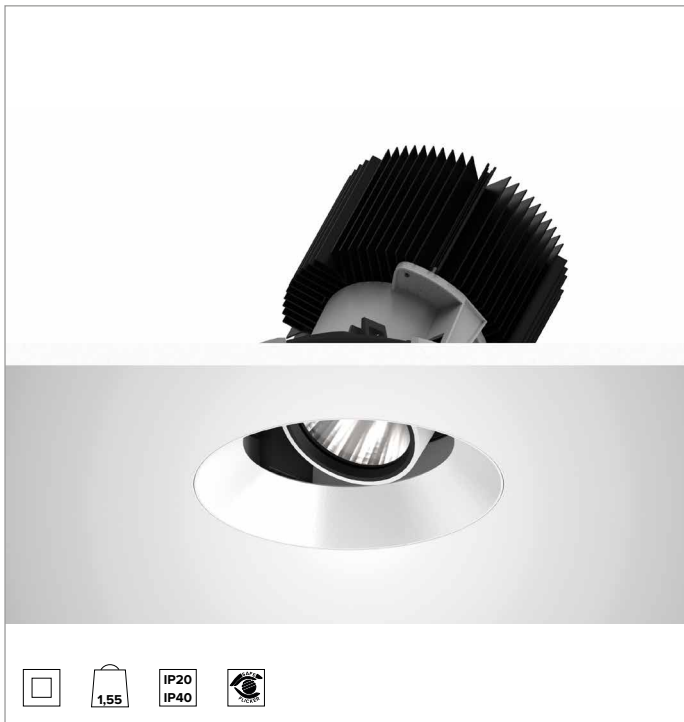

1T8605ELTR | CCTEVO ARCHITECTURAL 160

Ausrichtbarer LED-Einbaustrahler als Trimless-Version

		4000K	H(m)	D(m)	E _{max} (lx)	
		Ra90		33°		
		Fixture Power	74W	1	0.60	15533
		Source Flux	8118lm	2	1.20	3883
		Fixture Flux	5889lm	3	1.80	1726
		Efficacy	80lm/W	4	2.40	971
TS1281	I _{max} =1913cd/klm	I _{max}	15533cd	5	3.00	621

BELEUCHUNGSTECHNISCHE MERKMALE

FL - Präzisionsoptik mit Cut-Off-Ring aus schwarzem Silikon. Version mit Reflektor mit konvexen Facettierungen aus spiegelndem anodisiertem Aluminium und holografischem Diffusorfilter. UGR<19 (EN 12464-1).
Optik: REFLEKTOR
Abstrahlwinkel: FL (33°)
Optische Effizienz: 73%
Leuchten-Lichtstrom: 5889lm
Lichtausbeute: 80lm/W
Fotobiologische Sicherheit: Risikogruppe 1 (RG 1 = geringes Risiko)

MECHANISCHE MERKMALE

Gehäuse und Wärmeabführung aus weiß lackiertem Druckguss-Aluminium. Weiße Abdeckung. Ausrichtungsmöglichkeiten des Optikgehäuses um 30° auf vertikaler Ebene mit mechanischer Arretierung der Ausrichtung mittels Skala, und auf horizontaler Ebene um 358°. Trimless-Version mit Trägerelement für den versenkten Einbau in Gipskarton.
Farbe und Oberfläche: Kreideweiß
Gewicht: 1,55Kg
Version: TRIMLESS HO
Schutzart: IP20 eingebauter Leuchtenteil
Schutzart: IP40 von unten

INSTALLATION

Werkzeugfreie Installation dank Ultra-Schnellbefestigungssystem, für Installationen in abgehängten Decken von 0,5 - 30mm Dicke.

HINWEISE

Die 110-277Vac Version ist auf Anfrage erhältlich.

GARANTIE